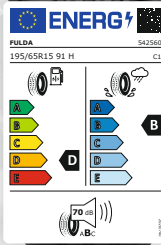

Fulda
ECOCONTROL HP 2
195/65 R15 91H

89 €*