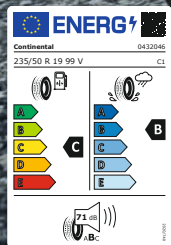

Professioneller Service:

**Weil wir
Reifen lieben!**