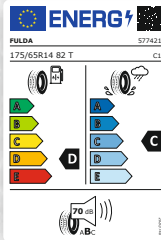

99 €*

MICHELIN
PRIMACY 4+
205/55 R16 91V

Diese Angebote werden Sie lieben!

Große Auswahl führender Hersteller gibt es beim EFR-Reifenexperten.

52 €*

Fulda
ECOCONTROL
175/65 R14 82T

75 €*

Uniroyal
RainExpert 5
185/60 R15 88H XL