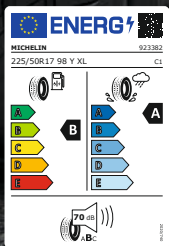

Sicher und günstig unterwegs.

143 €*

MICHELIN
PRIMACY 4+
225/50 R17 98Y XL

Mein Tipp:

**Der MICHELIN
PRIMACY 4+!**

*Abbildung ähnlich. Der Preis versteht sich pro Reifen, ohne Felge und ohne Montage inkl. 19 % MwSt. Meist lieferbar innerhalb von 24 Stunden. Angebot gültig solange Vorrat reicht. Druckfehler und Irrtümer vorbehalten. Weitere Infos: www.efr-online.de