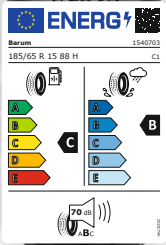

Barum
BRAVURIS 5HM
185/65 R15 88H

62 €*