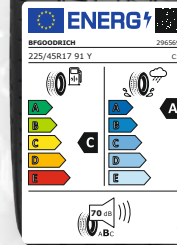

65 €*

Barum
BRAVURIS 5HM
185/65 R15 88H

62 €*

Fulda
ECOCONTROL HP 2
195/65 R15 91H

89 €*

BFGoodrich
ADVANTAGE
225/45 R17 91Y

112 €*

Vredestein
ULTRAC
225/50 ZR17 98Y XL