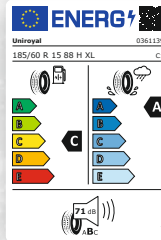

99 €*

MICHELIN
PRIMACY 4+
205/55 R16 91V

Diese Angebote werden Sie lieben!

Große Auswahl führender Hersteller gibt es beim EFR-Reifenexperten.

52 €*

Fulda
ECOCONTROL
175/65 R14 82T

75 €*

Uniroyal
RainExpert 5
185/60 R15 88H XL