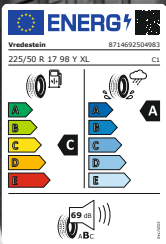

65 €*

Barum
BRAVURIS 5HM
185/65 R15 88H

62 €*

Fulda
ECOCONTROL HP 2
195/65 R15 91H

89 €*

BFGoodrich
ADVANTAGE
225/45 R17 91Y

112 €*

Vredestein
ULTRAC
225/50 ZR17 98Y XL