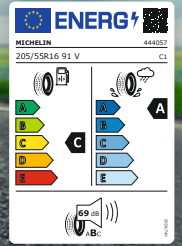

99 €*

MICHELIN
PRIMACY 4+
205/55 R16 91V