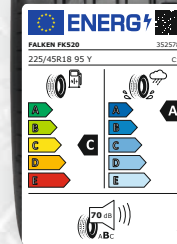

Falken
AZENIS FK520
225/45 R18 95Y XL

*Abbildungen ähnlich. Alle Preise ohne Felgen und Montage inkl. 19 % MwSt. Fragen Sie Ihren Reifenfachhändler. Meist lieferbar innerhalb 24 Stunden. Alle Angebote nur solange der Vorrat reicht. Druckfehler und Irrtümer vorbehalten.